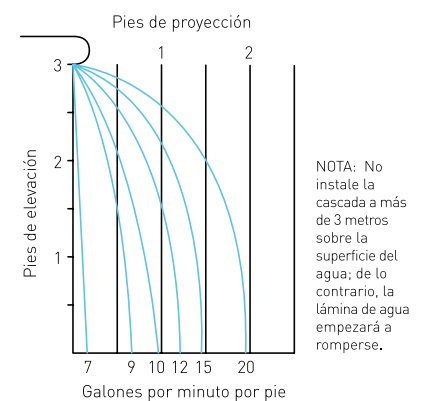

CONFIGURACIONES DE LOS EFECTOS ACUÁTICOS MAGIC FALLS

		CAÍDA			ARCO		CONEXIONES DE AGUA		
		Lámina de agua	Cortina	Lluvia	Lámina de agua	Lluvia	Ensamblado macho trasero de 1½ pulg. (3.81 cm)	Ensamblado hembra de abajo 1½ pulg. (3.81 cm)	Mínimo tamaño del tubo desde la bomba
Ancho	8 pulg.	●	●	●	●	●	●	●	1½ pulg.
	1 pie	●	●	●	●	●	●	●	1½ pulg.
	18 pulg.	●	●	●	●	●	●	●	2 pulg.
	2 pies	●	●	●	●	●	●	●	2 pulg.
	3 pies	●	●	●	●	●	●	●	2 pulg.
	4 pies	●	●	●	●	●	●	●	2 pulg.
	5 pies	●	●	●	●	●	●¹		3 pulg.
	6 pies	●	●	●	●	●	●¹		3 pulg.
	7 pies	●	●	●	●	●	●¹		3 pulg.
	8 pies	●	●	●	●	●	●¹		3 pulg.
Altura máxima instalada		3 pies	3 pies	6 pies	3 pies	6 pies			
Requisitos de flujo	8-10 GPM por pie de ancho de la cascada; pérdida de carga máxima 6 pies								
Largo del reborde²	Serie de 1-11 pulg.	●							
	Serie de 6-12 pulg.	●	●	●	●	●			
	Serie de 13-14 pulg.	●	●	●	●	●			
Color	Latón	●	●	●	●	●			
	Bronce	●	●	●	●	●			
	Cobre	●	●	●	●	●			
	Gris	●	●	●	●	●			
	Plata	●	●	●	●	●			
	Blanco	●	●	●	●	●			
Curvas de corte en fábrica³ (opcional)	Radio de corte en fábrica de las series 12 y 14 (N/P 5890001)	●		●					
	Forma de curva personalizada, serie 14 (N/P 5890002)	●							

Gráfico de requisitos de flujo de agua

La pauta es para modelos entre 1 y 8 pies

NOTAS PARA EL INSTALADOR:

1. Las cascadas de 5 a 8 pies de ancho tienen dos (2) conexiones macho deslizantes traseras de 1½ pulg. y un colector previamente cortado para equilibrar el flujo.
2. No todos los efectos acuáticos están disponibles en todas las longitudes. Consulte la lista de precios para confirmar la disponibilidad.
3. Esto requiere el uso de números de piezas opcionales adicionales. Se debe especificar el radio y si es una piscina convexa o una piscina cóncava, o proporcionar una plantilla (forma curva personalizada).